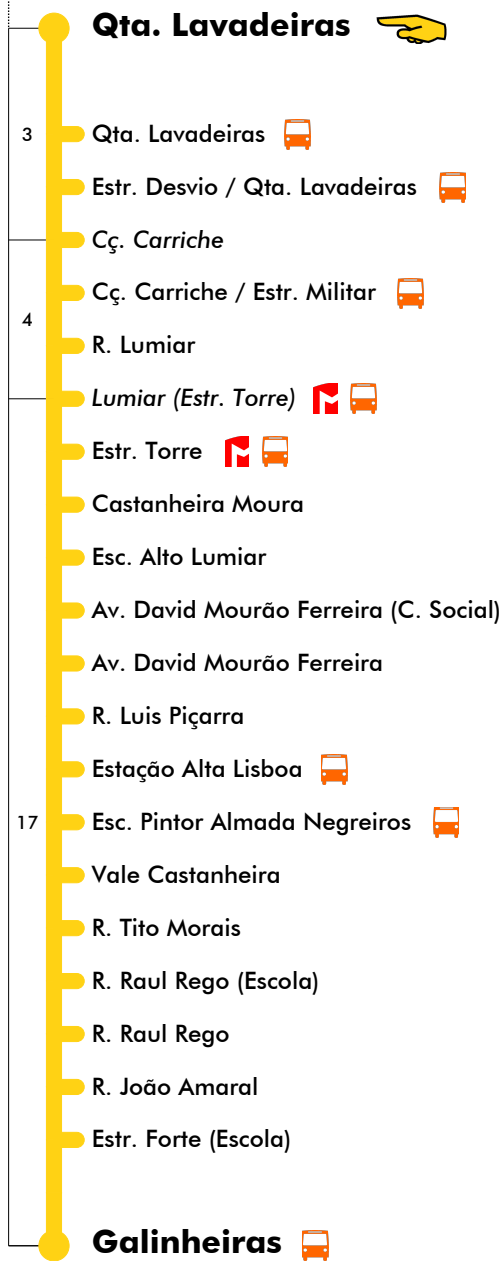

# Galinheiras - Qta. Lavadeiras (via Lumiar) **41B**

Tempo aproximado em minutos

Intervalos / Horas aproximados de passagem nesta paragem

**Dias Úteis**

4	5	6	7	8	9	10	11	12	13	14	15	16	17	18	19	20	21	22	23	24	1	
			00	00	00	00	00	00	00	00	00	00	00	00	00	00	00	00	00	00	00	00
			30	30	30	30	30	30	30	30	30	30	30	30	30	30	30	30	30	30	30	30

**Sábados, Domingos e Feriados**

4	5	6	7	8	9	10	11	12	13	14	15	16	17	18	19	20	21	22	23	24	1	
			00	30	15	00	30	15	00	30	15	00	30	15	00	30	15	00	30	15	00	30
			45			45			45			45			45			45			45	

Entrada em vigor: 22-01-2024

# Qta. Lavadeiras - Galinheiras (via Lumiar) **41B**

Tempo aproximado em minutos

Intervalos / Horas aproximados de passagem nesta paragem

**Dias Úteis**

4	5	6	7	8	9	10	11	12	13	14	15	16	17	18	19	20	21	22	23	24	1	
			05	01	01	04	04	04	04	02	03	03	02	02	04	00						
			31	31	34	34	34	34	32	33	33	32	32	32	34	30						

## 24 dezembro

4	5	6	7	8	9	10	11	12	13	14	15	16	17	18	19	20	21	22	23	24	1	
			27	09	39	22	07	37	22	07	37	22	07	37	23							
			54				52			52			52									