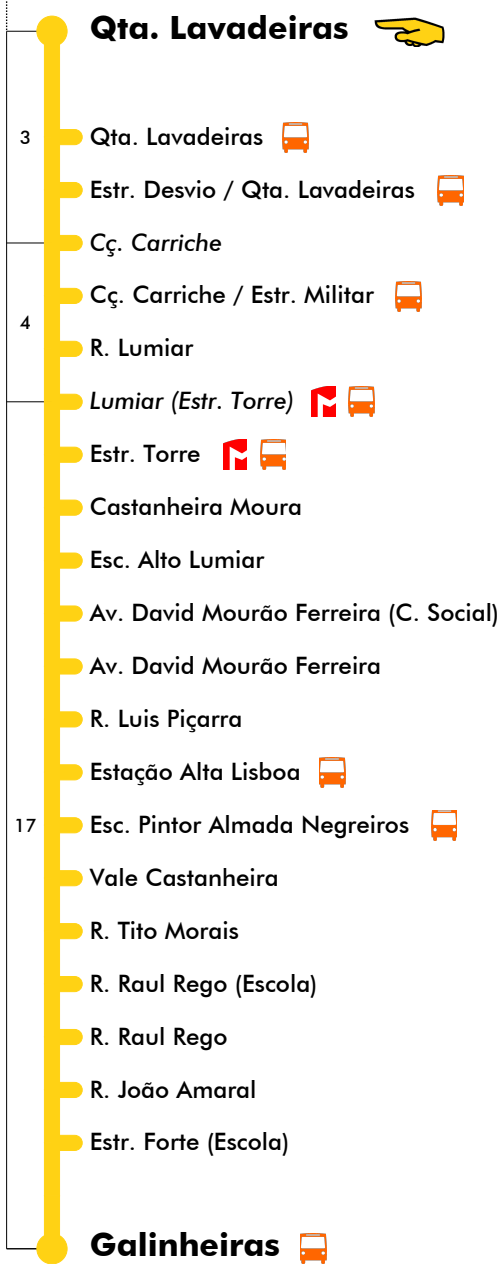

# Galinheiras - Qta. Lavadeiras (via Lumiar)

## 24 dezembro

4	5	6	7	8	9	10	11	12	13	14	15	16	17	18	19	20	21	22	23	24	1	
			00	30	15	00	30	15	00	30	15	00	30	15	00							
			45			45			45			45			45							

## 25 dezembro e 1 janeiro

4	5	6	7	8	9	10	11	12	13	14	15	16	17	18	19	20	21	22	23	24	1	
										30	15	00	30	15	00	30						
										45		45		45		45						

Entrada em vigor: 24-12-2024

Navegante Metropolitano sempre válido  
Navegante Lisboa (Lx) válido se nada indicado

## 24 dezembro

4	5	6	7	8	9	10	11	12	13	14	15	16	17	18	19	20	21	22	23	24	1	
			27	09	39	22	07	37	22	07	37	22	07	37	23							
			54				52			52			52									