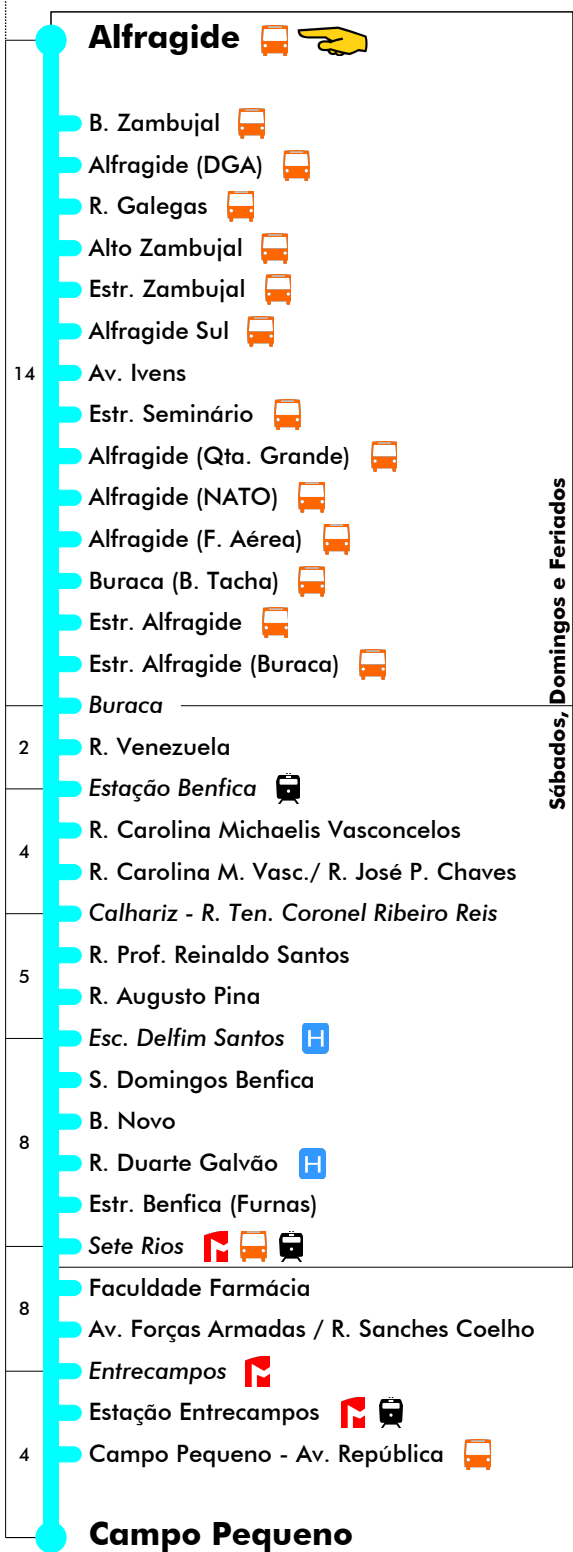

Alfragide - Campo Pequeno

754

Tempo aproximado em minutos

Intervalos / Horas aproximados de passagem nesta paragem

Dias Úteis - Inverno

4	5	6	7	8	9	10	11	12	13	14	15	16	17	18	19	20	21	22	23	24	1	
25	04	05	13	09	12	15	18	00	03	06	02	12	05	08								
38	17	22	30	30	33	36	39	21	24	26	19	30	25	30								
51	31	39	48	51	54	57		42	45	44	37	47	47									
	48	56									55											

Dias Úteis - Verão

4	5	6	7	8	9	10	11	12	13	14	15	16	17	18	19	20	21	22	23	24	1	
40	13	02	13	10	00	15	05	20	10	00	15	09	03	07								
57	29	19	30	35	25	40	30	45	35	19	33	27	21	30								
	45	37	47		50		55			38	51	45	44									
		55								57												

Sábados

4	5	6	7	8	9	10	11	12	13	14	15	16	17	18	19	20	21	22	23	24	1	
35	02	04	10	18	04	13	22	08	17	03	12	21	06									
	22	26	32	41	27	36	45	31	40	26	35	44	28									
	42	48	55		50	59		54	49	58		50										

Domingos e Feriados

4	5	6	7	8	9	10	11	12	13	14	15	16	17	18	19	20	21	22	23	24	1	
	00	09	18	04	13	22	08	17	03	12	21	06										
	23	32	41	27	36	45	31	40	26	35	44	28										
	46	55		50	59		54	49	58		50											

Dias Úteis - Férias Escolares

4	5	6	7	8	9	10	11	12	13	14	15	16	17	18	19	20	21	22	23	24	1	
25	04	05	13	09	12	15	18	00	03	06	02	12	05	08								
38	17	22	30	30	33	36	39	21	24	26	19	30	25	30								
51	31	39	48	51	54	57		42	45	44	37	47	47									
	48	56									55											

Dias Úteis - Agosto

4	5	6	7	8	9	10	11	12	13	14	15	16	17	18	19	20	21	22	23	24	1	
40	17	15	19	09	00	15	05	20	10	00	02	03	15	05								
59	36	34	44	35	25	40	30	45	35	21	22	25	40	30								
	55	54		50		55				42	42	50										

Termina Em Sete Rios

Entrada em vigor: 02-05-2023

Navegante Metropolitano sempre válido
Navegante Lisboa (Lx) válido se nada indicado

Mais informações contacte:
213 613 000
atendimento@carris.pt
www.carris.pt