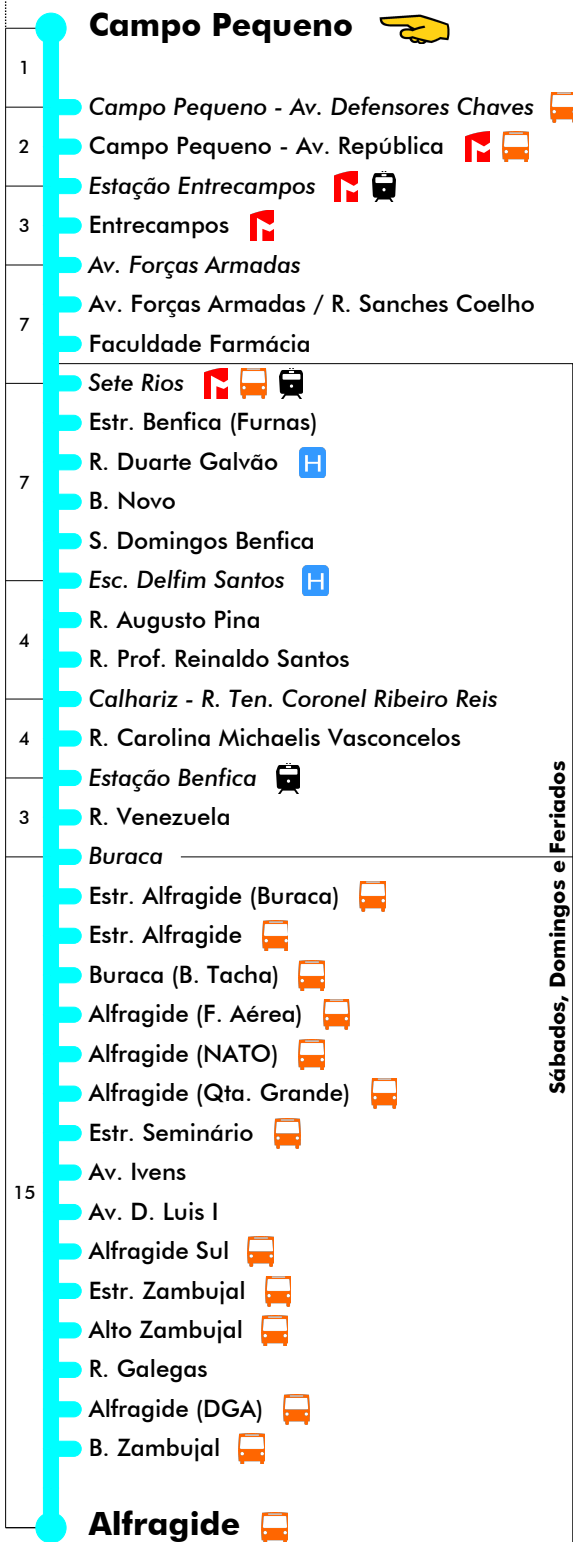

Campo Pequeno - Alfragide

754

Tempo aproximado em minutos

Intervalos / Horas aproximados de passagem nesta paragem

Dias Úteis - Inverno

4	5	6	7	8	9	10	11	12	13	14	15	16	17	18	19	20	21	22	23	24	1	
			10	15	06	19	01	04	07	10	13	13	06	16	09	12	15					
			27	32	23	40	22	25	28	31	34	31	24	34	30	33						
			43	49	40		43	46	49	52	55	49	41	51	51	54						
			59		58								59									

Dias Úteis - Verão

4	5	6	7	8	9	10	11	12	13	14	15	16	17	18	19	20	21	22	23	24	1	
			10	03	13	10	00	15	05	20	10	00	13	07	01	06	15					
			28	21	30	35	25	40	30	45	35	19	31	25	19	29						
			46	39	47		50		55			37	49	43	42	52						
				56								55										

Sábados

4	5	6	7	8	9	10	11	12	13	14	15	16	17	18	19	20	21	22	23	24	1	
			35	04	17	01	08	17	03	12	21	07	16	02	11	20						
			33	39	23	31	40	26	35	44	30	39	25	34								
			55		45	54		49	58		53		48	57								

Domingos e Feriados

4	5	6	7	8	9	10	11	12	13	14	15	16	17	18	19	20	21	22	23	24	1	
			30	20	08	17	03	12	21	07	16	02	11	20								
			55	45	31	40	26	35	44	30	39	25	34									
				54		49	58				53		48	57								

Dias Úteis - Férias Escolares

4	5	6	7	8	9	10	11	12	13	14	15	16	17	18	19	20	21	22	23	24	1	
			10	15	06	19	01	04	07	10	13	13	06	16	09	12	15					
			27	32	23	40	22	25	28	31	34	31	24	34	30	33						
			43	49	40		43	46	49	52	55	49	41	51	51	54						
			59		58								59									

Dias Úteis - Agosto

4	5	6	7	8	9	10	11	12	13	14	15	16	17	18	19	20	21	22	23	24	1	
			10	06	05	10	00	15	05	20	10	10	11	11	15	03	15					
			28	26	24	35	25	40	30	45	31	30	31	31	39	27						
			47	45	45		50		55		51	50	51	51		51						

Inicia Em Sete Rios

☐ 1ª e última viagem nesta paragem

Entrada em vigor: 02-05-2023

Navegante Metropolitano sempre válido
Navegante Lisboa (Lx) válido se nada indicado

carris

Mais informações contacte:
213 613 000
atendimento@carris.pt
www.carris.pt