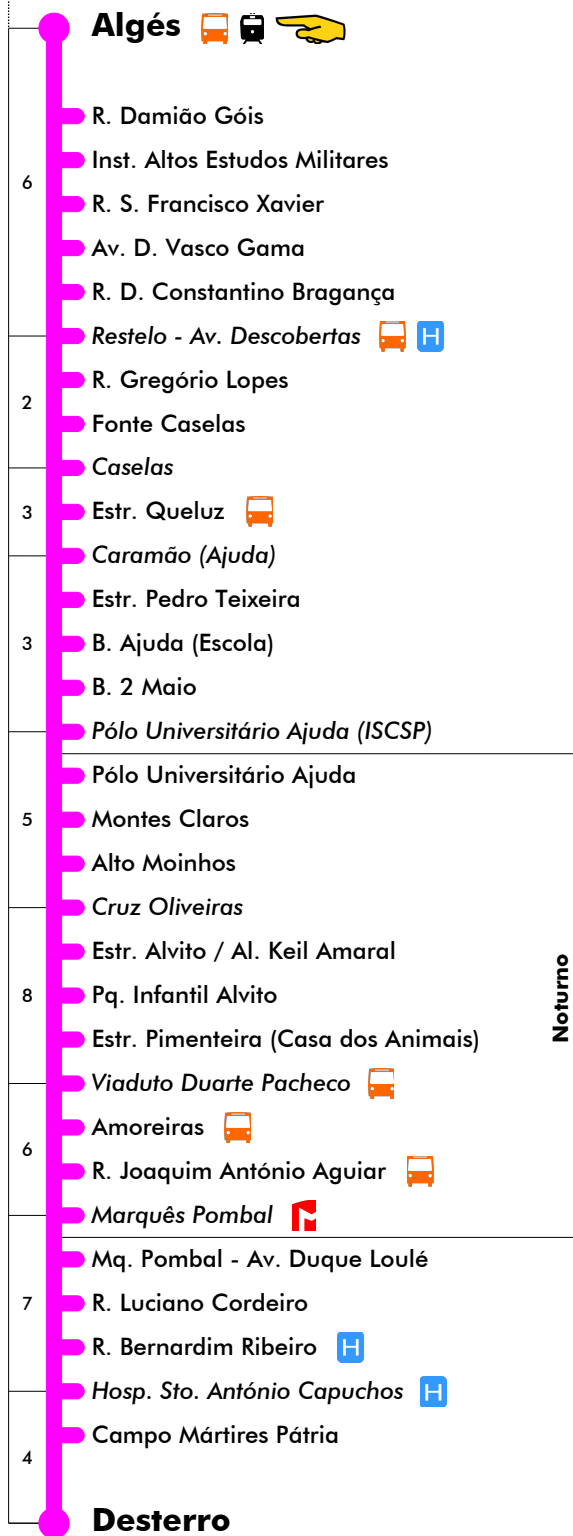

Algés - Desterro

723

Tempo aproximado em minutos

24 dezembro

4	5	6	7	8	9	10	11	12	13	14	15	16	17	18	19	20	21	22	23	24	1
		30	00	00	00	15	15	15	15	15	15	15	15	45	15	05					
		30	30	25	50	45	45	45	45	45	45	45	45	45							

25 dezembro e 1 janeiro

4	5	6	7	8	9	10	11	12	13	14	15	16	17	18	19	20	21	22	23	24	1
		30	00	00	00	15	15	45	15	15	15	15	15	15	15	20					
		30	30	50		45			45	45	45	45	45	45	45	55					

Navegante Metropolitano sempre válido
Navegante Lisboa (Lx) válido se nada indicado

Mais informações contacte:
213 613 000
atendimento@carris.pt
www.carris.pt