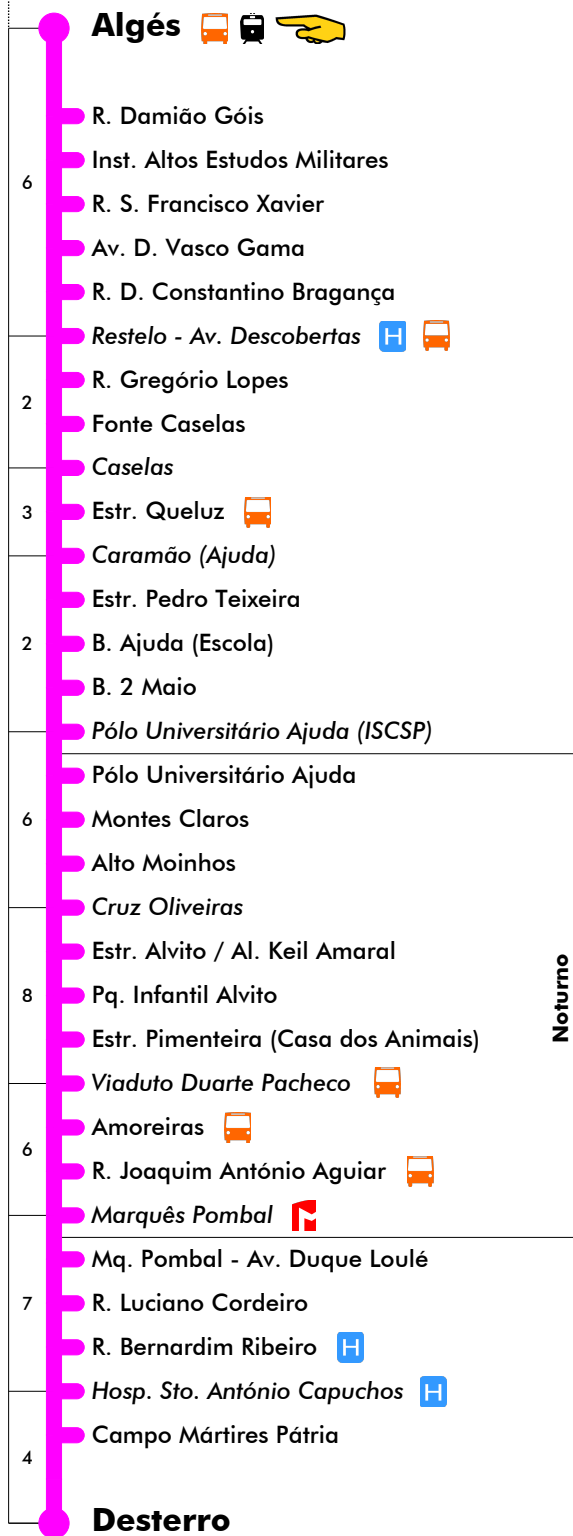

Dias Úteis - Agosto

4	5	6	7	8	9	10	11	12	13	14	15	16	17	18	19	20	21	22	23	24	1
		35	05	05	04	02	00	13	11	10	07	04	03	01	14	17	09				
		50	20	20	18	17	15	28	26	24	21	19	17	15	29	43	35				
			35	35	33	31	29	42	41	39	35	33	32	30	44						
			50	49	47	46	44	57	55	53	50	48	46	45	59						
								59						59							

Circula Entre Mq. Pombal e Pólo Universitário Ajuda

Entrada em vigor: 25-01-2020

Navegante Metropolitano sempre válido
Navegante Lisboa (Lx) válido se nada indicado

carris

Mais informações contacte:
213 613 000
atendimento@carris.pt
www.carris.pt

Algés - Desterro

723

Tempo aproximado em minutos

Intervalos / Horas aproximados de passagem nesta paragem

Dias Úteis - Inverno

4	5	6	7	8	9	10	11	12	13	14	15	16	17	18	19	20	21	22	23	24	1
00	01	08	03	08	07	05	03	01	12	01	04	10	12	16	00	00	00	25	00		
13	13	19	14	23	21	19	18	16	24	14	16	25	33	38	30	30					
25	24	30	25	37	36	34	32	31	36	26	29	41	54								
37	35	41	39	52	50	49	47	45	49	39	42	56									
49	46	52	54					59		51	55										
		57																			

Dias Úteis - Verão

4	5	6	7	8	9	10	11	12	13	14	15	16	17	18	19	20	21	22	23	24	1
00	05	12	10	08	07	05	03	01	00	13	11	09	13	01				00	25	00	
13	18	26	25	23	21	19	18	16	14	27	25	24	34	28				50			
26	31	41	39	37	36	34	32	31	29	42	40	38	55								
39	44	55	54	52	50	49	47	45	43	56	55	53									
52	57									58											