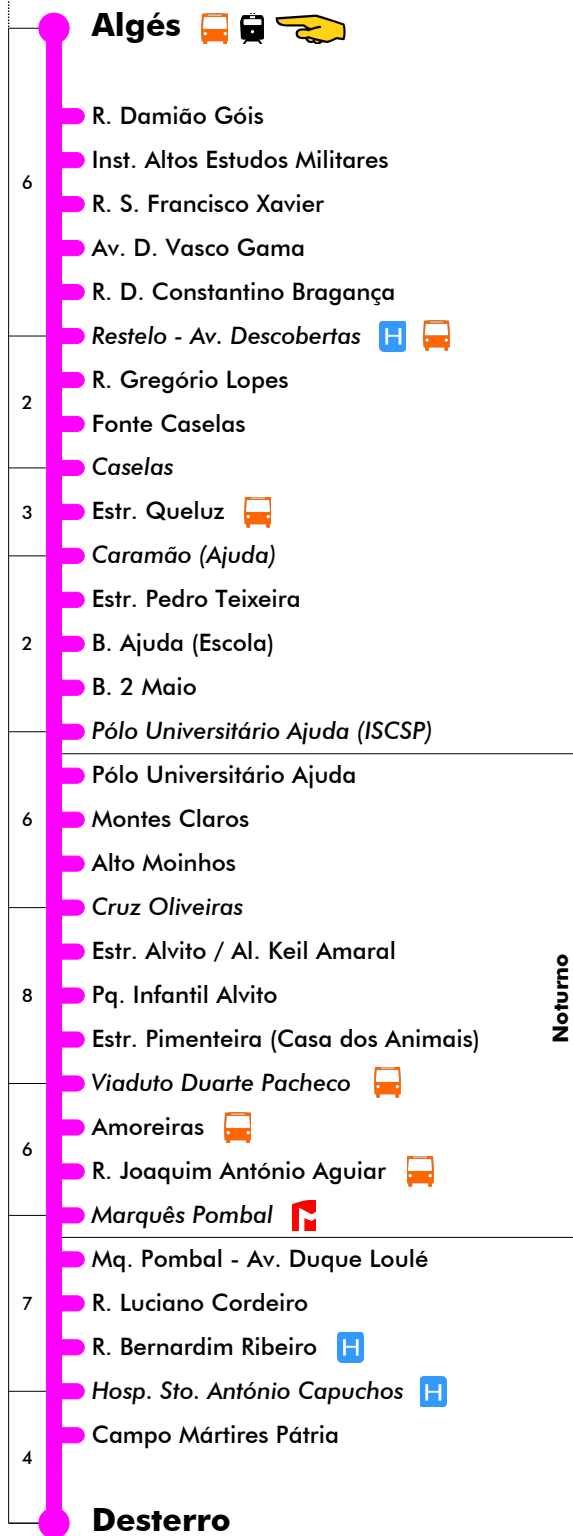

Algés - Desterro

723

Tempo aproximado em minutos

Intervalos / Horas aproximados de passagem nesta paragem

Dias Úteis - Inverno

4	5	6	7	8	9	10	11	12	13	14	15	16	17	18	19	20	21	22	23	24	1
00	01	08	03	08	07	05	03	01	12	01	04	10	12	16	00	00	00	25	00		
13	13	19	14	23	21	19	18	16	24	14	16	25	33	38	30	30					
25	24	30	25	37	36	34	32	31	36	26	29	41	54								
37	35	41	39	52	50	49	47	45	49	39	42	56									
49	46	52	54					59		51	55										
				57																	

Dias Úteis - Verão

4	5	6	7	8	9	10	11	12	13	14	15	16	17	18	19	20	21	22	23	24	1
00	05	12	10	08	07	05	03	01	00	13	11	09	13	01				00	25	00	
13	18	26	25	23	21	19	18	16	14	27	25	24	34	28				50			
26	31	41	39	37	36	34	32	31	29	42	40	38									
39	44	55	54	52	50	49	47	45	43	56	55	53									
52	57									58											

Sábados

4	5	6	7	8	9	10	11	12	13	14	15	16	17	18	19	20	21	22	23	24	1
05	23	06	09	14	00	09	18	04	13	22	15	15	15	20							
31	45	27	30	37	23	32	41	27	36	45	45	45	45	55							
57		48	51		46	55		50	59												

Domingos e Feriados

4	5	6	7	8	9	10	11	12	13	14	15	16	17	18	19	20	21	22	23	24	1
30	00	00	00	15	15	15	15	15	15	15	15	15	15	15	15	20					
	30	30	25	45	45	45	45	45	45	45	45	45	45	45	45	55					
				50																	

Dias Úteis - Férias Escolares

4	5	6	7	8	9	10	11	12	13	14	15	16	17	18	19	20	21	22	23	24	1
00	01	10	11	08	07	05	03	01	00	06	09	01	09	12				00	25	00	
13	13	22	25	23	21	19	18	16	14	19	21	17	30	33				50			
25	24	34	39	37	36	34	32	31	29	31	34	32	51	55							
37	36	46	54	52	50	49	47	45	42	44	46	48									
49	47	58								54	56										
										58											

Dias Úteis - Agosto

4	5	6	7	8	9	10	11	12	13	14	15	16	17	18	19	20	21	22	23	24	1
00	05	12	10	08	07	05	03	01	00	13	11	09	13	01							
13	18	26	25	23	21	19	18	16	14	27	25	24	34	28							
26	31	41	39	37	36	34	32	31	29	42	40	38						55			
39	44	55	54	52	50	49	47	45	43	56	55	53									
52	57									58											

Termina Em Marquês Pombal

Circula Entre Pólo Universitário Ajuda e Marquês Pombal

Entrada em vigor: 25-01-2020

Navegante Metropolitano sempre válido
Navegante Lisboa (Lx) válido se nada indicado

carris

Mais informações contacte:
213 613 000
atendimento@carris.pt
www.carris.pt