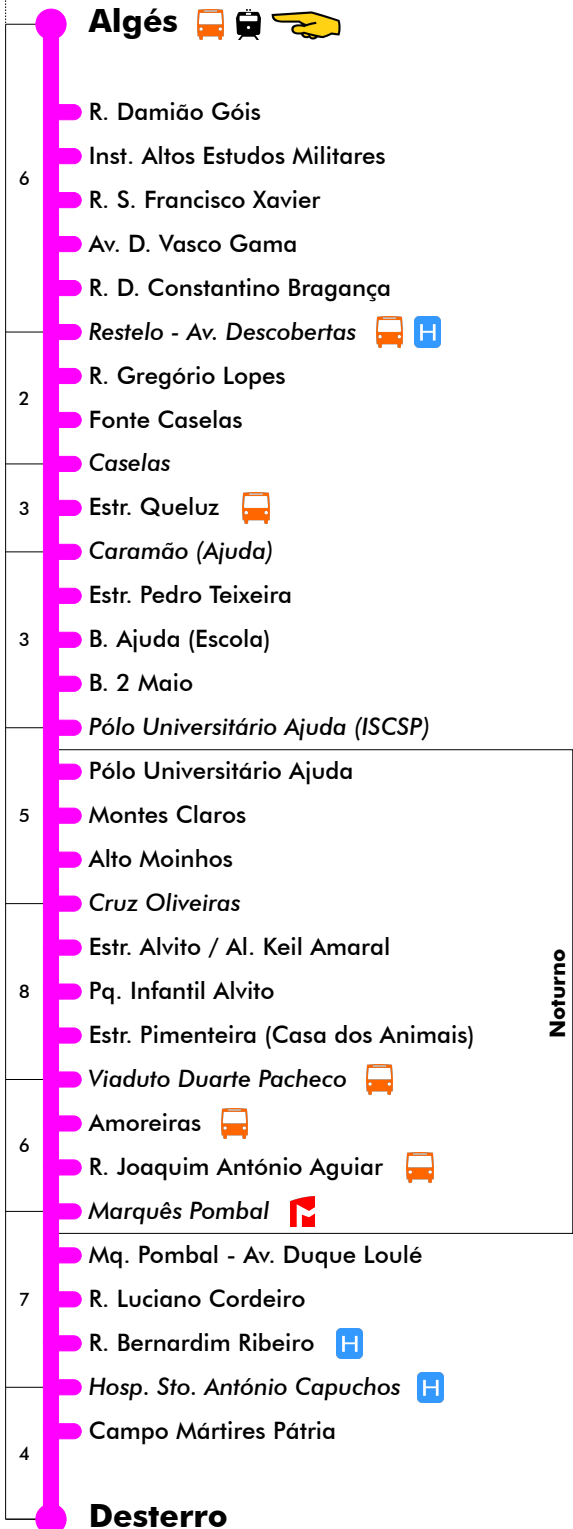

Dias Úteis - Agosto

4	5	6	7	8	9	10	11	12	13	14	15	16	17	18	19	20	21	22	23	24	1
		35	05	05	04	02	00	13	11	10	07	04	03	01	14	17	09				
		50	20	20	18	17	15	28	26	24	21	19	17	15	29	43	35				
			35	35	33	31	29	42	41	39	35	33	32	30	44						
			50	49	47	46	44	57	55	53	50	48	46	45	59						
							59							59							

Circula Entre Mq. Pombal - R. Joaquim A. Aguiar e Pólo Universitário Ajuda

Entrada em vigor: 01-02-2025

Navegante Metropolitano sempre válido
Navegante Lisboa (Lx) válido se nada indicado

carris

Mais informações contacte:
213 613 000
atendimento@carris.pt
www.carris.pt

Algés - Desterro

723

Tempo aproximado em minutos

Intervalos / Horas aproximados de passagem nesta paragem

Dias Úteis - Inverno

4	5	6	7	8	9	10	11	12	13	14	15	16	17	18	19	20	21	22	23	24	1
00	01	08	03	08	07	05	03	01	12	01	04	10	12	16	00	00	00	25	00		
13	13	19	14	23	21	19	18	16	24	14	16	25	33	38	30	30					
25	24	30	25	37	36	34	32	31	36	26	29	41	54								
37	35	41	39	52	50	49	47	45	49	39	42	56									
49	46	52	54					59		51	55										
				57																	

Dias Úteis - Verão

4	5	6	7	8	9	10	11	12	13	14	15	16	17	18	19	20	21	22	23	24	1
00	05	12	10	08	07	05	03	01	00	13	11	09	13	01				00	25	00	
13	18	26	25	23	21	19	18	16	14	27	25	24	34	28				50			
26	31	41	39	37	36	34	32	31	29	42	40	38									
39	44	55	54	52	50	49	47	45	43	56	55	53									
52	57									58											