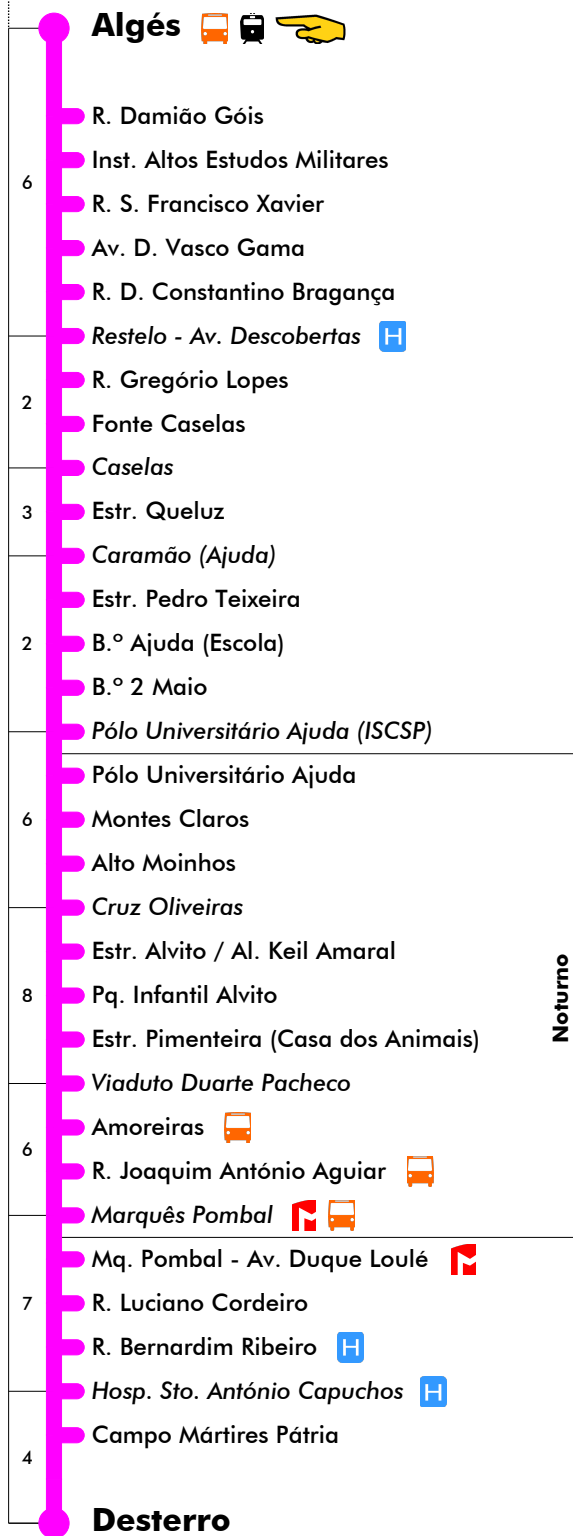

Algés - Desterro

723

Tempo aproximado em minutos

Intervalos / Horas aproximados de passagem nesta paragem

Dias Úteis - Inverno

4	5	6	7	8	9	10	11	12	13	14	15	16	17	18	19	20	21	22	23	24	1
00	01	08	03	08	07	05	03	01	12	01	04	10	12	16	00	00	00	25	00		
13	13	19	14	23	21	19	18	16	24	14	16	25	33	38	30	30					
25	24	30	25	37	36	34	32	31	36	26	29	41	54								
37	35	41	39	52	50	49	47	45	49	39	42	56									
49	46	52	54						59		51	55									
									57												

Dias Úteis - Verão

4	5	6	7	8	9	10	11	12	13	14	15	16	17	18	19	20	21	22	23	24	1
00	05	12	10	08	07	05	03	01	00	13	11	09	13	01				00	25	00	
13	18	26	25	23	21	19	18	16	14	27	25	24	34	28				50			
26	31	41	39	37	36	34	32	31	29	42	40	38									
39	44	55	54	52	50	49	47	45	43	56	55	53									
52	57									58											

Sábados

4	5	6	7	8	9	10	11	12	13	14	15	16	17	18	19	20	21	22	23	24	1
05	23	06	09	14	00	09	18	04	13	22	15	15	15	20							
31	45	27	30	37	23	32	41	27	36	45	45	45	45	55							
57		48	51		46	55		50	59												

Domingos e Feriados

4	5	6	7	8	9	10	11	12	13	14	15	16	17	18	19	20	21	22	23	24	1
30	00	00	00	15	15	15	15	15	15	15	15	15	15	15	15	20					
	30	30	25	45	45	45	45	45	45	45	45	45	45	45	45	55					

Dias Úteis - Férias Escolares

4	5	6	7	8	9	10	11	12	13	14	15	16	17	18	19	20	21	22	23	24	1
00	01	10	11	08	07	05	03	01	00	06	09	01	09	12				00	25	00	
13	13	22	25	23	21	19	18	16	14	19	21	17	30	33				50			
25	24	34	39	37	36	34	32	31	29	31	34	32	51	55							
37	36	46	54	52	50	49	47	45	42	44	46	48									
49	47	58								54	56										
										58											

Dias Úteis - Agosto

4	5	6	7	8	9	10	11	12	13	14	15	16	17	18	19	20	21	22	23	24	1
00	05	12	10	08	07	05	03	01	00	13	11	09	13	01							
13	18	26	25	23	21	19	18	16	14	27	25	24	34	28							
26	31	41	39	37	36	34	32	31	29	42	40	38						55			
39	44	55	54	52	50	49	47	45	43	56	55	53									
52	57									58											

Termina Em Marquês Pombal

Circula Entre Pólo Universitário Ajuda e Marquês Pombal

Entrada em vigor: 25-01-2020

Navegante Metropolitano sempre válido
Navegante Lisboa (Lx) válido se nada indicado

carris

Mais informações contacte:
213 613 000
atendimento@carris.pt
www.carris.pt