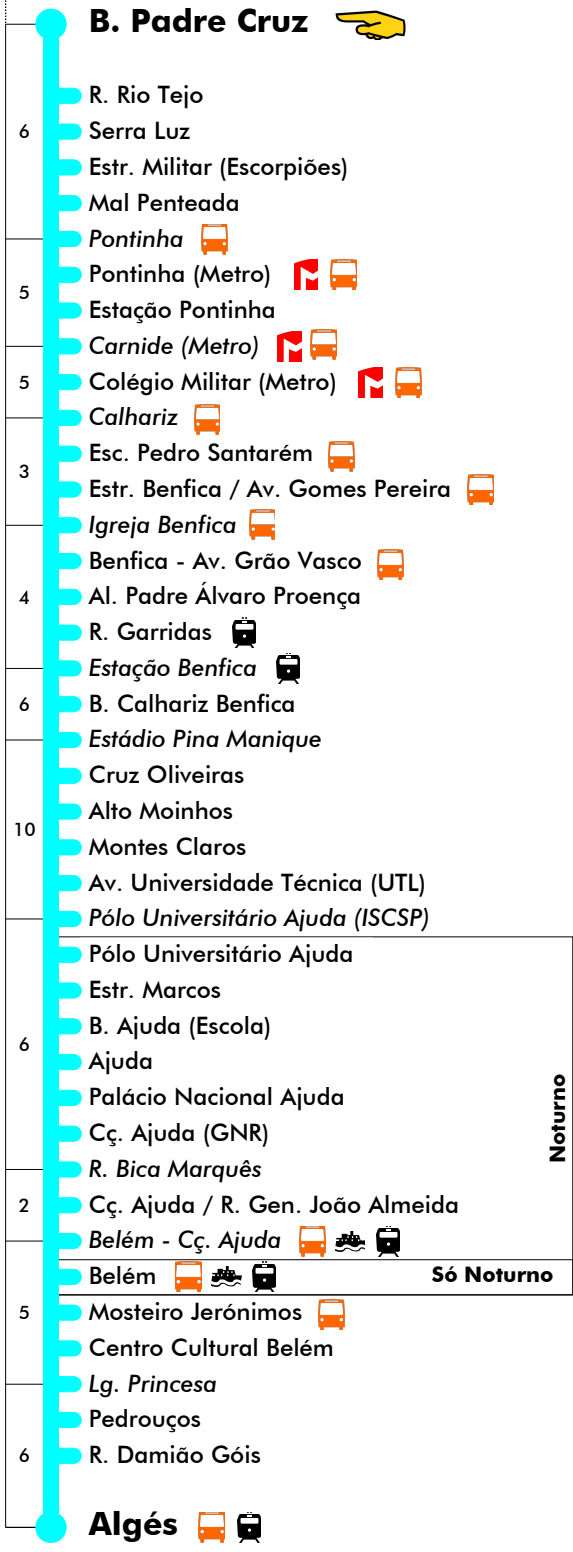

B. Padre Cruz - Algés

729

Tempo aproximado em minutos

Intervalos / Horas aproximados de passagem nesta paragem

Dias Úteis - Inverno

4	5	6	7	8	9	10	11	12	13	14	15	16	17	18	19	20	21	22	23	24	1	
35	01	10	10	10	13	04	12	03	11	02	03	05	08	01	16	12	15	20				
48	14	22	22	22	30	21	29	20	28	15	15	18	25	19	35	30	50					
	23	34	34	39	47	38	46	37	45	27	28	30	43	38	53							
	32	46	46	56		55		54		38	40	43		57								
	41	58	58							50	53	55										
	50									59												
	59																					

Dias Úteis - Verão

4	5	6	7	8	9	10	11	12	13	14	15	16	17	18	19	20	21	22	23	24	1	
35	03	08	01	10	00	12	06	00	12	04	03	03	03	15	12	10	50	20				
49	17	21	15	24	18	30	24	18	30	19	18	18	21	34	31	30						
	30	34	29	42	36	48	42	36	48	33	33	33	39	53	51							
	43	48	43		54		54		48	48	48	57										
	56		57																			