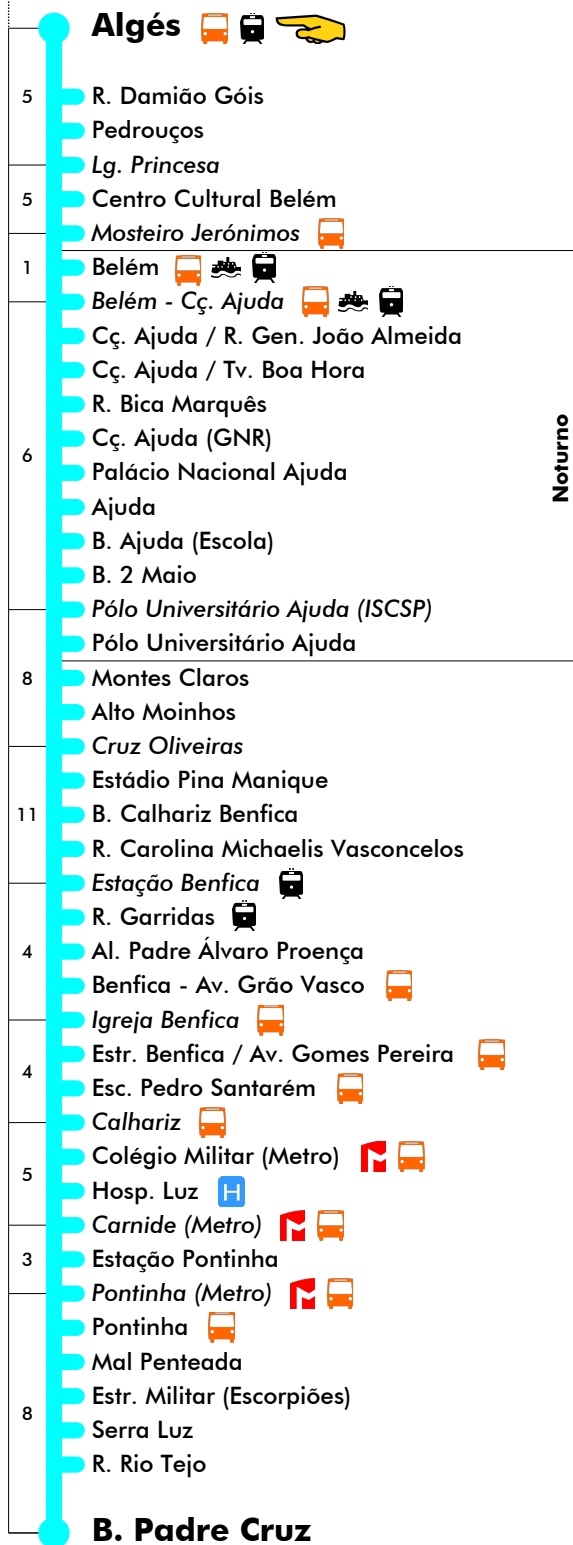

Algés - B. Padre Cruz

729

Tempo aproximado em minutos

Intervalos / Horas aproximados de passagem nesta paragem

Dias Úteis - Inverno

4	5	6	7	8	9	10	11	12	13	14	15	16	17	18	19	20	21	22	23	24	1
25	08	00	00	11	03	11	02	10	01	09	12	02	03	00	11	06	10				
40	21	12	12	22	20	28	19	27	18	22	24	14	16	16	30	30	30				
55	34	24	24	34	37	45	36	44	35	34	37	26	29	35	47	40					
47	36	36	46	54		53		52	47	49	38	45	53								
		48	48	59						59	50										

Dias Úteis - Verão

4	5	6	7	8	9	10	11	12	13	14	15	16	17	18	19	20	21	22	23	24	1
25	12	10	06	01	00	12	06	00	12	06	05	05	05	13	10	00	10				
41	27	24	19	15	18	30	24	18	30	20	20	21	32	30	20	30					
56	42	38	33	28	36	48	42	36	48	35	35	35	37	51	40	40					
56	52	47	42	54		54		50	50	50	54										

Sábados

4	5	6	7	8	9	10	11	12	13	14	15	16	17	18	19	20	21	22	23	24	1
25	10	10	13	01	11	05	17	11	05	17	11	05	17	14	11	15	10				
40	25	25	29	17	29	23	35	29	23	35	29	23	36	33	30	40	30				
55	40	41	45	35	47	41	53	47	41	53	47	41	55	52	52						
55	57		53	59		59		59		59	59		59								

Domingos e Feriados

4	5	6	7	8	9	10	11	12	13	14	15	16	17	18	19	20	21	22	23	24	1
30	14	18	00	01	17	14	11	08	11	14	17	20	04	13	04	15	10				
52	36	39	21	20	36	33	30	29	32	35	38	41	27	39	30	40	30				
57		42	39	55	52	49	50	53	56	59	50					50					
				58																	

Dias Úteis - Férias Escolares

4	5	6	7	8	9	10	11	12	13	14	15	16	17	18	19	20	21	22	23	24	1
25	09	05	11	03	00	12	06	00	12	06	11	03	08	13	10	06	10				
40	23	19	24	16	18	30	24	18	30	19	24	16	23	32	30	30	30				
55	37	32	37	29	36	48	42	36	48	32	37	29	38	51	47	40					
	51	45	50	42	54		54		45	50	42	54									
	58								58		55										

Dias Úteis - Agosto

4	5	6	7	8	9	10	11	12	13	14	15	16	17	18	19	20	21	22	23	24	1
25	12	10	06	01	00	12	06	00	12	06	05	05	05	13	10	00	10				
41	27	24	19	15	18	30	24	18	30	20	20	21	32	30	20	30					
56	42	38	33	28	36	48	42	36	48	35	35	35	37	51	40	40					
56	52	47	42	54		54		50	50	50	54										

Termina Em Pontinha (Metro)
Circula Entre Belém e Pólo Universitário Ajuda

Entrada em vigor: 09-09-2023

Navegante Metropolitano sempre válido
Navegante Lisboa (Lx) válido se nada indicado

carris

Mais informações contacte:
213 613 000
atendimento@carris.pt
www.carris.pt