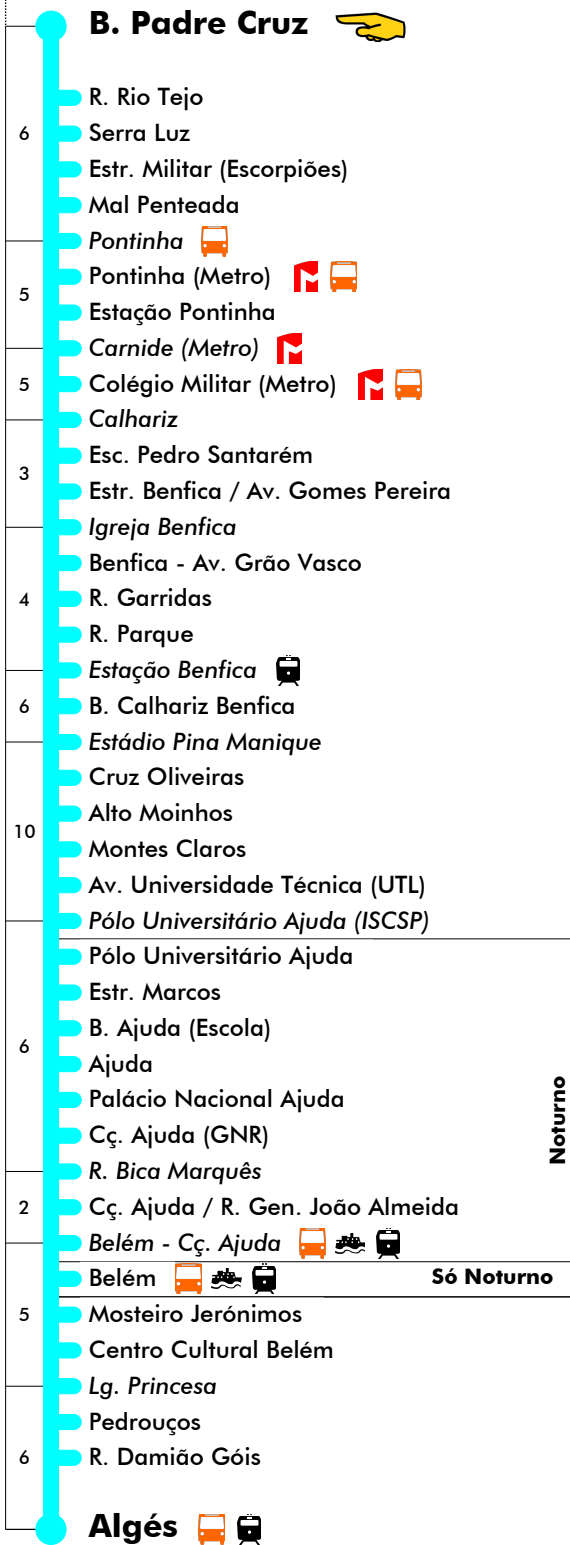

B. Padre Cruz - Algés

729

Tempo aproximado em minutos

Intervalos / Horas aproximados de passagem nesta paragem

Dias Úteis - Inverno

4	5	6	7	8	9	10	11	12	13	14	15	16	17	18	19	20	21	22	23	24	1	
35	01	10	10	10	13	04	12	03	11	02	03	05	08	01	16	12	15	20				
48	14	22	22	22	30	21	29	20	28	15	15	18	25	19	35	30	50					
	23	34	34	39	47	38	46	37	45	27	28	30	43	38	53							
	32	46	46	56		55		54		38	40	43		57								
	41	58	58							50	53	55										
	50									59												
	59																					

Dias Úteis - Verão

4	5	6	7	8	9	10	11	12	13	14	15	16	17	18	19	20	21	22	23	24	1	
35	03	08	01	10	00	12	06	00	12	04	03	03	03	15	12	10	50	20				
49	17	21	15	24	18	30	24	18	30	19	18	18	21	34	31	30						
	30	34	29	42	36	48	42	36	48	33	33	33	39	53	51							
	43	48	43		54			54		48	48	48	57									
	56		57																			