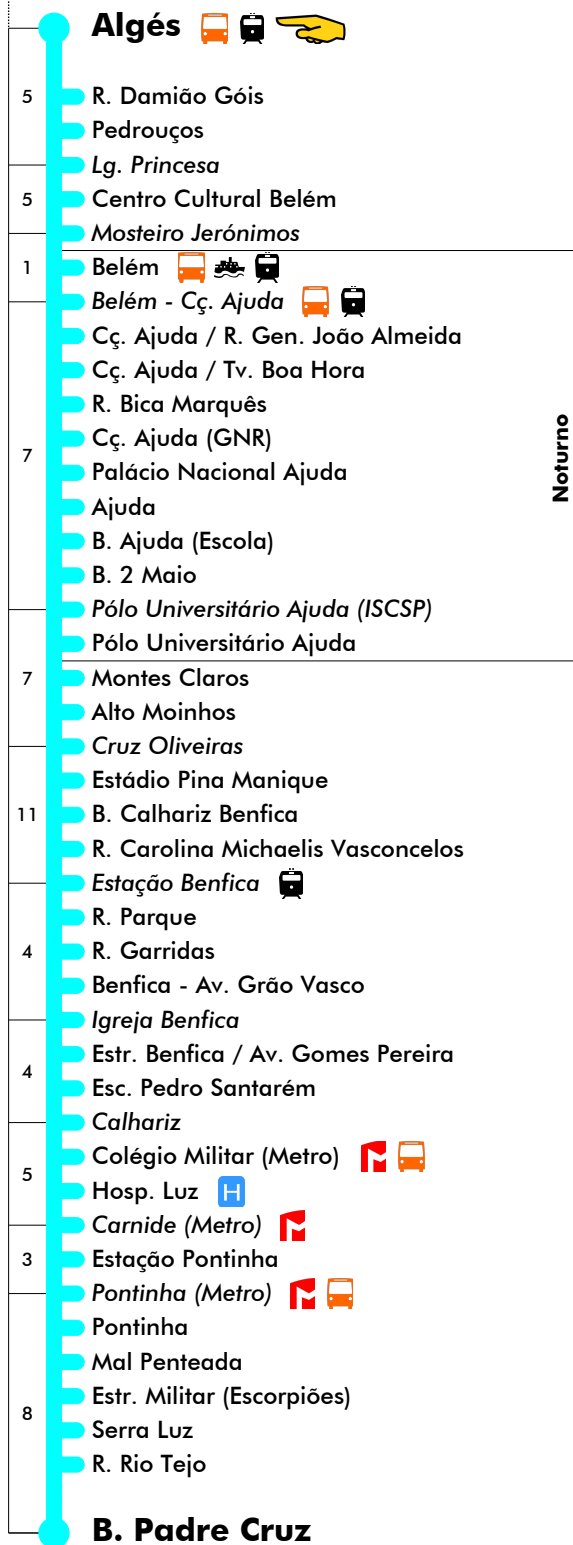

Algés - B. Padre Cruz

729

Tempo aproximado em minutos

Intervalos / Horas aproximados de passagem nesta paragem

Dias Úteis - Inverno

4	5	6	7	8	9	10	11	12	13	14	15	16	17	18	19	20	21	22	23	24	1
25	08	00	00	11	03	11	02	10	01	09	12	02	03	00	11	06	10				
40	21	12	12	22	20	28	19	27	18	22	24	14	16	16	30	25	30				
55	34	24	24	34	37	45	36	44	35	34	37	26	29	35	47	40					
	47	36	36	46	54		53		52	47	49	38	45	53							
		48	48		59					59	50										

Dias Úteis - Verão

4	5	6	7	8	9	10	11	12	13	14	15	16	17	18	19	20	21	22	23	24	1
25	12	10	06	01	00	12	06	00	12	06	05	05	05	13	10	00	10				
41	27	24	19	15	18	30	24	18	30	20	20	20	21	32	30	20	30				
56	42	38	33	28	36	48	42	36	48	35	35	35	37	51	40	40					
	56	52	47	42	54			54		50	50	50	54								

Sábados

4	5	6	7	8	9	10	11	12	13	14	15	16	17	18	19	20	21	22	23	24	1
25	10	10	13	01	11	05	17	11	05	17	11	05	17	11	05	17	14	11	15	10	
40	25	25	29	17	29	23	35	29	23	35	29	23	36	33	30	40	30				
55	40	41	45	35	47	41	53	47	41	53	47	41	55	52	52						
	55	57		53	59		59		59		59		59								

Domingos e Feriados

4	5	6	7	8	9	10	11	12	13	14	15	16	17	18	19	20	21	22	23	24	1
30	14	18	00	01	17	14	11	08	11	14	17	20	04	13	04	15	10				
52	36	39	21	20	36	33	30	29	32	35	38	41	27	39	30	40	30				
	57		42	39	55	52	49	50	53	56	59		50			50					
					58																

Dias Úteis - Férias Escolares

4	5	6	7	8	9	10	11	12	13	14	15	16	17	18	19	20	21	22	23	24	1
25	09	05	11	03	00	12	06	00	12	06	11	03	08	13	10	06	10				
40	23	19	24	16	18	30	24	18	30	19	24	16	23	32	30	25	30				
55	37	32	37	29	36	48	42	36	48	32	37	29	38	51	47	40					
	51	45	50	42	54		54		54		45	50	42	54							
		58								58		55									

Dias Úteis - Agosto

4	5	6	7	8	9	10	11	12	13	14	15	16	17	18	19	20	21	22	23	24	1
25	12	10	06	01	00	12	06	00	12	06	05	05	05	13	10	00	10				
41	27	24	19	15	18	30	24	18	30	20	20	20	21	32	30	20	30				
56	42	38	33	28	36	48	42	36	48	35	35	35	37	51	40	40					
	56	52	47	42	54		54		54		50	50	50	54							

Termina Em Pontinha (Metro)
Circula Entre Belém e Pólo Universitário Ajuda

Entrada em vigor: 07-06-2021

Navegante Metropolitano sempre válido
Navegante Lisboa (Lx) válido se nada indicado

carris

Mais informações contacte:
213 613 000
atendimento@carris.pt
www.carris.pt