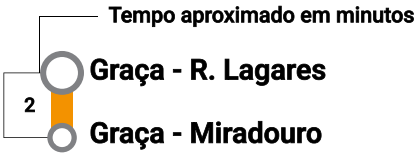

55E

Percurso | Horário

Funicular Graça

Horas de partida neste sentido

Todos os Dias

04	05	06	07	08	09	10	11	12	13	14	15	16	17	18	19	20	21	22	23	00	01
00	00	00	00	00	00	00	00	00	00	00	00	00	00	00	00	00	00	00	00	00	00
10	10	10	15	15	15	15	15	15	15	15	15	15	10	10	10	15					
20	20	20	30	30	30	30	30	30	30	30	30	30	20	20	20	30					
30	30	30	45	45	45	45	45	45	45	45	40	30	30	30	45						
40	40	45										50	40	40	45						
50	50												50	50							