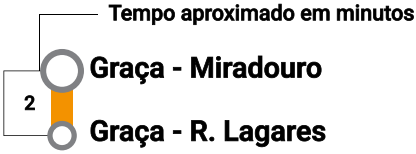

Funicular Graça

Horas de partida neste sentido

Todos os Dias

04	05	06	07	08	09	10	11	12	13	14	15	16	17	18	19	20	21	22	23	00	01
05	05	05	05	05	05	05	05	05	05	05	05	05	05	05	05	05	05	05	05	05	05
15	15	15	20	20	20	20	20	20	20	20	20	20	15	15	15	15	20				
25	25	25	35	35	35	35	35	35	35	35	35	35	25	25	25	35					
35	35	35	50	50	50	50	50	50	50	50	45	35	35	35	50						
45	45	50										55	45	45	50						
55	55												55	55							

Entrada em vigor: 01/06/2026

ICL/55E/14808/2

Consulte mais info desta paragem aqui!

Cod_14808