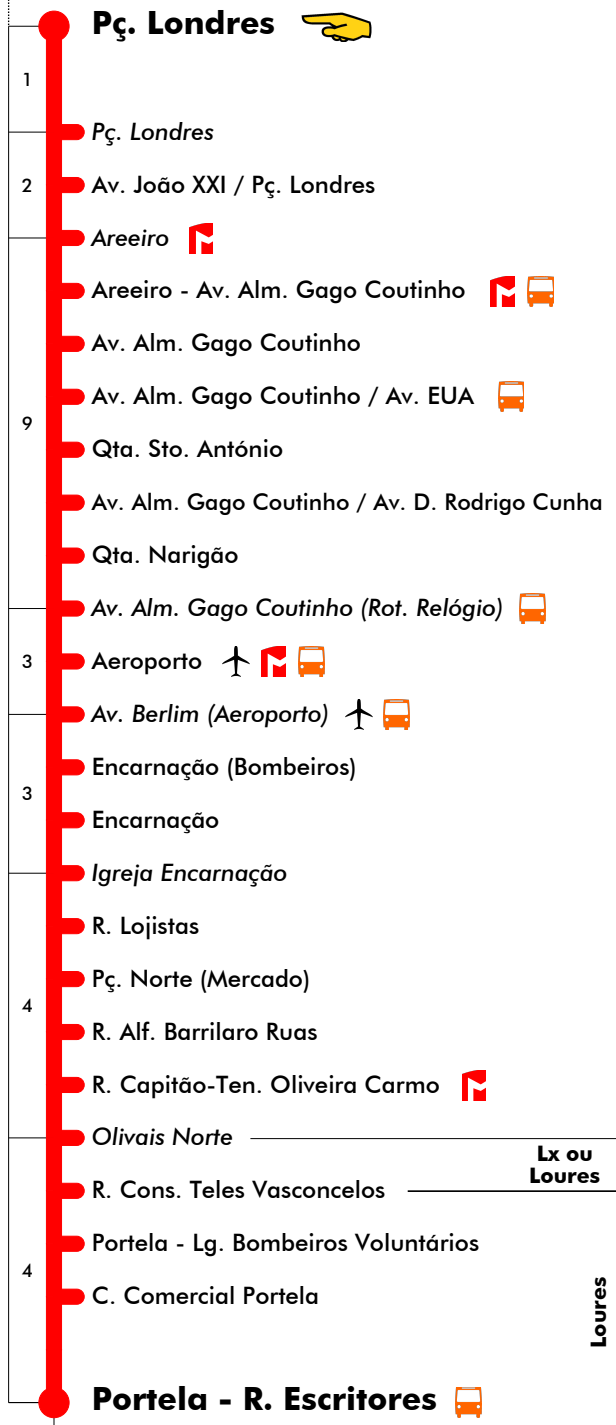

Sábados, Domingos e Feriados - Agosto

4	5	6	7	8	9	10	11	12	13	14	15	16	17	18	19	20	21	22	23	24	1	
		00	00	00	00	00	00	00	00	00	00	00	00	00	00	10						
		30	30	30	30	30	30	30	30	30	30	30	30	30	30	35	45					

Entrada em vigor: 16-04-2024

Navegante Metropolitano sempre válido
Navegante Lisboa (Lx) válido se nada indicado

carris

Mais informações contacte:
213 613 000
atendimento@carris.pt
www.carris.pt

Pç. Londres - Portela

722

Tempo aproximado em minutos

24 dezembro

4 5 6 7 8 9 10 11 12 13 14 15 16 17 18 19 20 21 22 23 24 1

Não Funciona

25 dezembro e 1 janeiro

4 5 6 7 8 9 10 11 12 13 14 15 16 17 18 19 20 21 22 23 24 1

Não Funciona

Portela - Pç. Londres

722

Tempo aproximado em minutos

24 dezembro

4 5 6 7 8 9 10 11 12 13 14 15 16 17 18 19 20 21 22 23 24 1

Não Funciona

25 dezembro e 1 janeiro

4 5 6 7 8 9 10 11 12 13 14 15 16 17 18 19 20 21 22 23 24 1