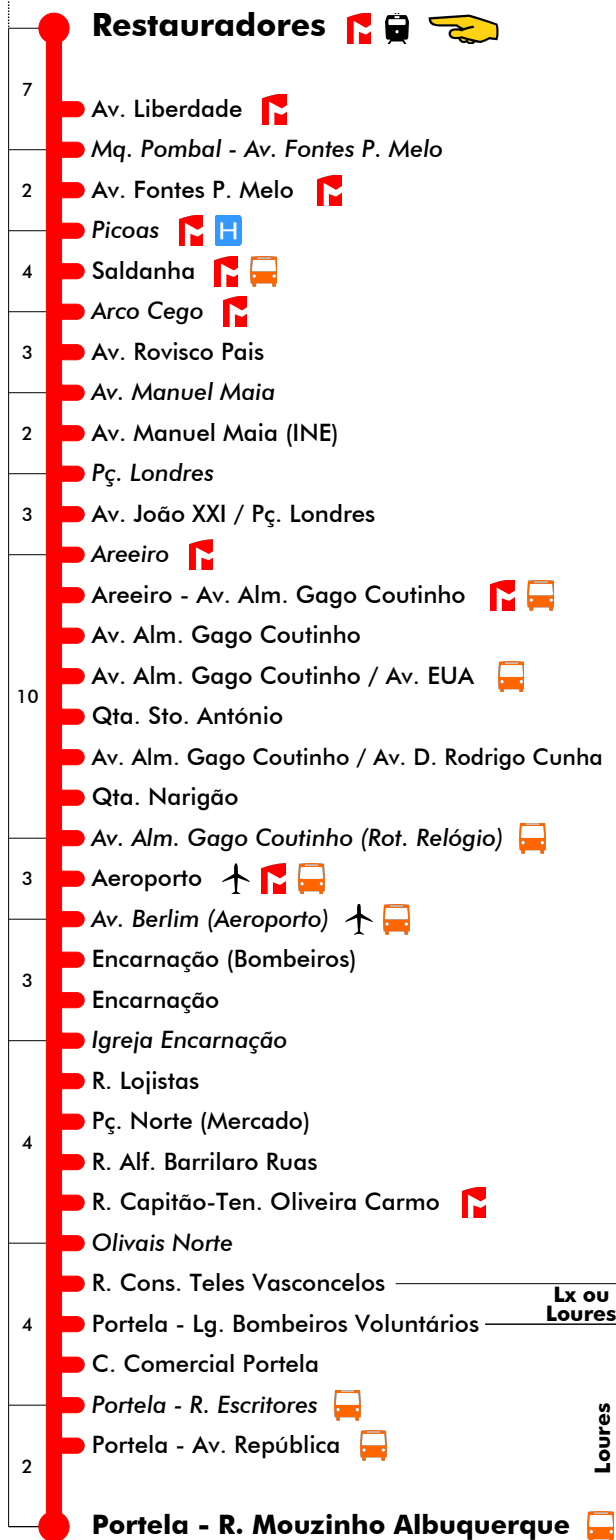

Restauradores - Portela

722

Tempo aproximado em minutos

Intervalos / Horas aproximados de passagem nesta paragem

Dias Úteis - Inverno

4	5	6	7	8	9	10	11	12	13	14	15	16	17	18	19	20	21	22	23	24	1	
		25	07	10	00	15	05	20	10	00	15	05	20	10	02	25						
		46	27	35	25	40	30	45	35	25	40	30	45	35	30							
			48		50		55			50		55			57							

Dias Úteis - Verão

4	5	6	7	8	9	10	11	12	13	14	15	16	17	18	19	20	21	22	23	24	1	
		25	07	10	00	15	05	20	10	00	15	05	20	10	02	25						
		46	27	35	25	40	30	45	35	25	40	30	45	35	30							
			48		50		55			50		55			57							