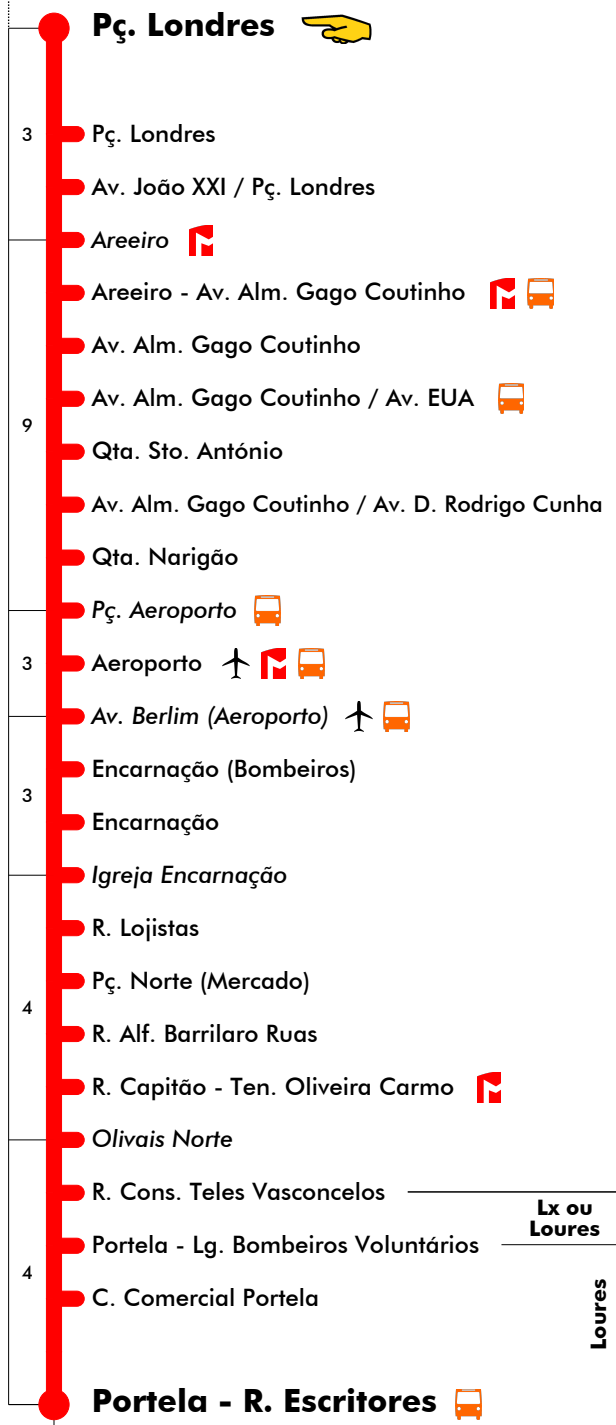

Pç. Londres - Portela

722

Tempo aproximado em minutos

Intervalos / Horas aproximados de passagem nesta paragem

Dias Úteis - Inverno

4	5	6	7	8	9	10	11	12	13	14	15	16	17	18	19	20	21	22	23	24	1	
		40	00	05	20	10	00	15	05	20	10	00	15	05	20	15						
			20	30	45	35	25	40	30	45	35	25	40	30	45	45						
			40	55			50		55			50		55								