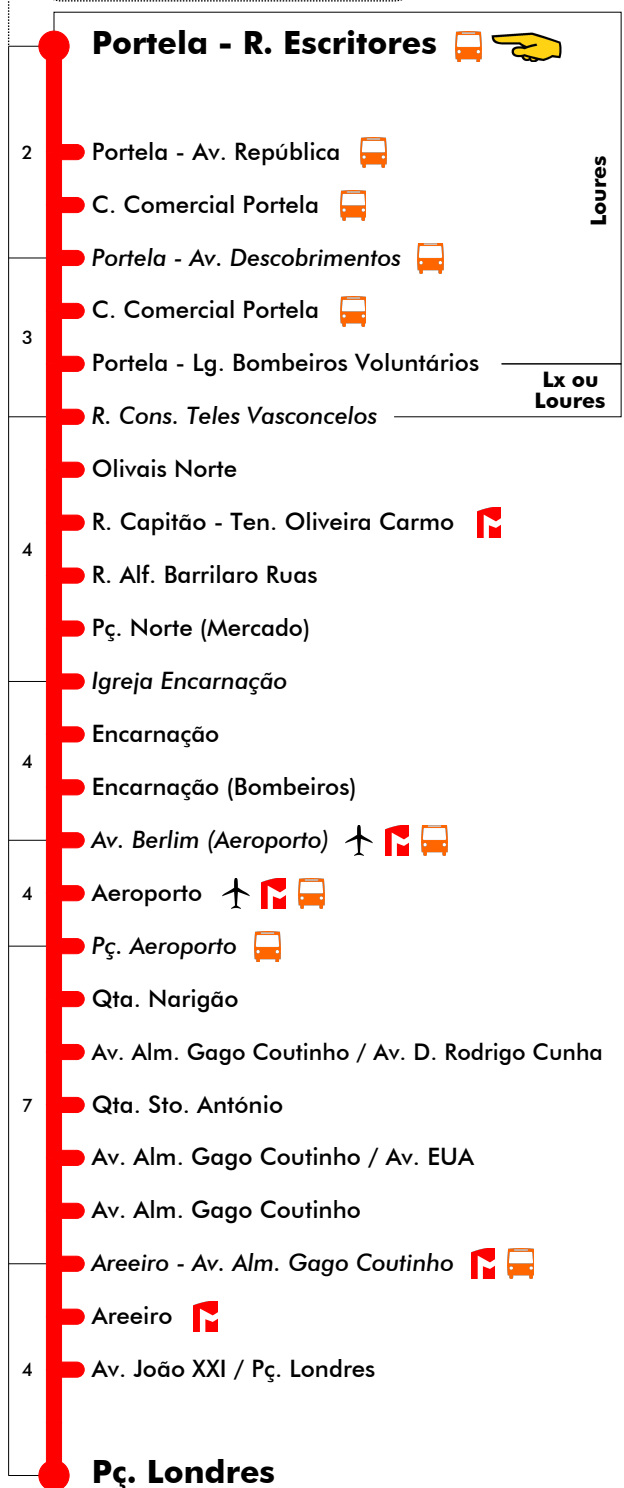

Portela - Pç. Londres

722

Tempo aproximado em minutos

Intervalos / Horas aproximados de passagem nesta paragem

Dias Úteis - Inverno

4	5	6	7	8	9	10	11	12	13	14	15	16	17	18	19	20	21	22	23	24	1	
		15	00	15	05	20	10	00	15	05	20	10	00	15	15	15						
			25	40	30	45	35	25	40	30	45	35	25	45	45	45						
			50		55		50		55		50		55		50							

Dias Úteis - Verão

4	5	6	7	8	9	10	11	12	13	14	15	16	17	18	19	20	21	22	23	24	1	
		15	00	15	05	20	10	00	15	05	20	10	00	15	15	15						
			25	40	30	45	35	25	40	30	45	35	25	45	45	45						
			50		55		50		55		50		55		50							

Sábados

4	5	6	7	8	9	10	11	12	13	14	15	16	17	18	19	20	21	22	23	24	1	
		00	19	14	11	08	05	05	05	05	05	05	05	05	05	10						
			27	45	42	39	36	35	35	35	35	35	35	35	35	45						
			53																			

Não funciona no período de Agosto

Domingos e Feriados

4	5	6	7	8	9	10	11	12	13	14	15	16	17	18	19	20	21	22	23	24	1	
		00	19	14	11	08	05	05	05	05	05	05	05	05	05	10						
			27	45	42	39	36	35	35	35	35	35	35	35	35	45						
			53																			

Não funciona no período de Agosto

Dias Úteis - Férias Escolares

4	5	6	7	8	9	10	11	12	13	14	15	16	17	18	19	20	21	22	23	24	1	
		15	00	15	05	20	10	00	15	05	20	10	00	15	15	15						
			25	40	30	45	35	25	40	30	45	35	25	45	45	45						
			50		55		50		55		50		55		50							

Dias Úteis - Agosto

4	5	6	7	8	9	10	11	12	13	14	15	16	17	18	19	20	21	22	23	24	1	
		15	00	15	05	20	10	00	15	05	20	10	00	15	15	15						
			25	40	30	45	35	25	40	30	45	35	25	45	45	45						
			50		55		50		55		50		55		50							

Entrada em vigor: 06-01-2022

Navegante Metropolitano sempre válido
Navegante Lisboa (Lx) válido se nada indicado

carris

Mais informações contacte:
213 613 000
atendimento@carris.pt
www.carris.pt