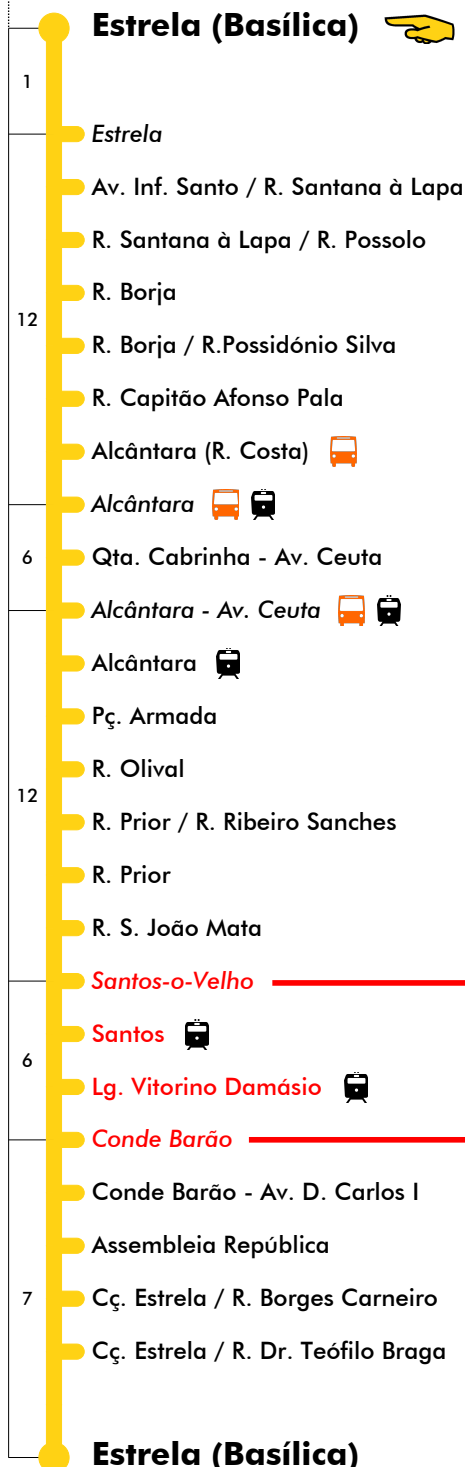

# Estrela / circulação Pampulha **67B**

Tempo aproximado em minutos

Intervalos / Horas aproximados de passagem nesta paragem

**Dias Úteis**

4	5	6	7	8	9	10	11	12	13	14	15	16	17	18	19	20	21	22	23	24	1
			20	05	20	10	00	15	05	20	10	00	15	05	20	10					
			45	35	45	35	25	40	30	45	35	25	40	30	45	30					
			55				50		55			50		55							

**Sábados, Domingos e Feriados**

4	5	6	7	8	9	10	11	12	13	14	15	16	17	18	19	20	21	22	23	24	1
			30	15	00	30	15	00	30	15	00	30	15	00	30	15					
				45				45			45		45		45						

Entrada em vigor: 06-11-2023

## 24 dezembro

4	5	6	7	8	9	10	11	12	13	14	15	16	17	18	19	20	21	22	23	24	1	
			30	15	00	30	15	00	30	15	00	30	15	00	30							
					45			45			45			45								

## 25 dezembro e 1 janeiro

4	5	6	7	8	9	10	11	12	13	14	15	16	17	18	19	20	21	22	23	24	1	
										15	00	30	15	00	30	15						
											45			45								

Navegante Metropolitano sempre válido  
Navegante Lisboa (Lx) válido se nada indicado