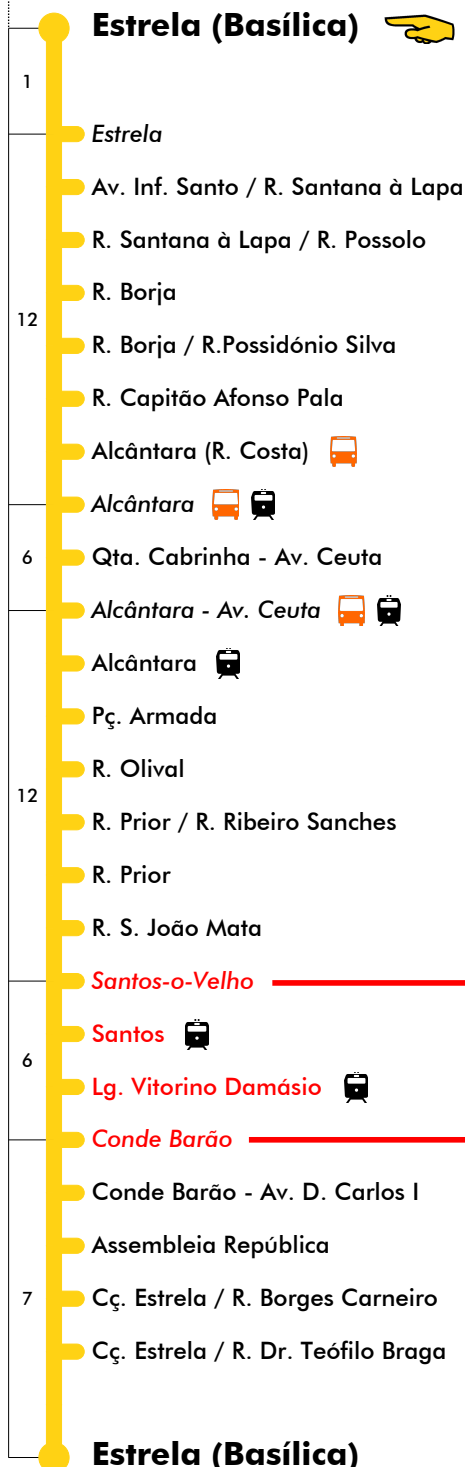

# Estrela / circulação Pampulha **67B**

Tempo aproximado em minutos

Intervalos / Horas aproximados de passagem nesta paragem

### Dias Úteis

4	5	6	7	8	9	10	11	12	13	14	15	16	17	18	19	20	21	22	23	24	1
			20	05	20	10	00	15	05	20	10	00	15	05	20	10					
			45	35	45	35	25	40	30	45	35	25	40	30	45	30					
			55				50		55			50		55							

### Sábados, Domingos e Feriados

4	5	6	7	8	9	10	11	12	13	14	15	16	17	18	19	20	21	22	23	24	1
			30	15	00	30	15	00	30	15	00	30	15	00	30	15					
				45				45			45		45		45						

Entrada em vigor: 06-11-2023