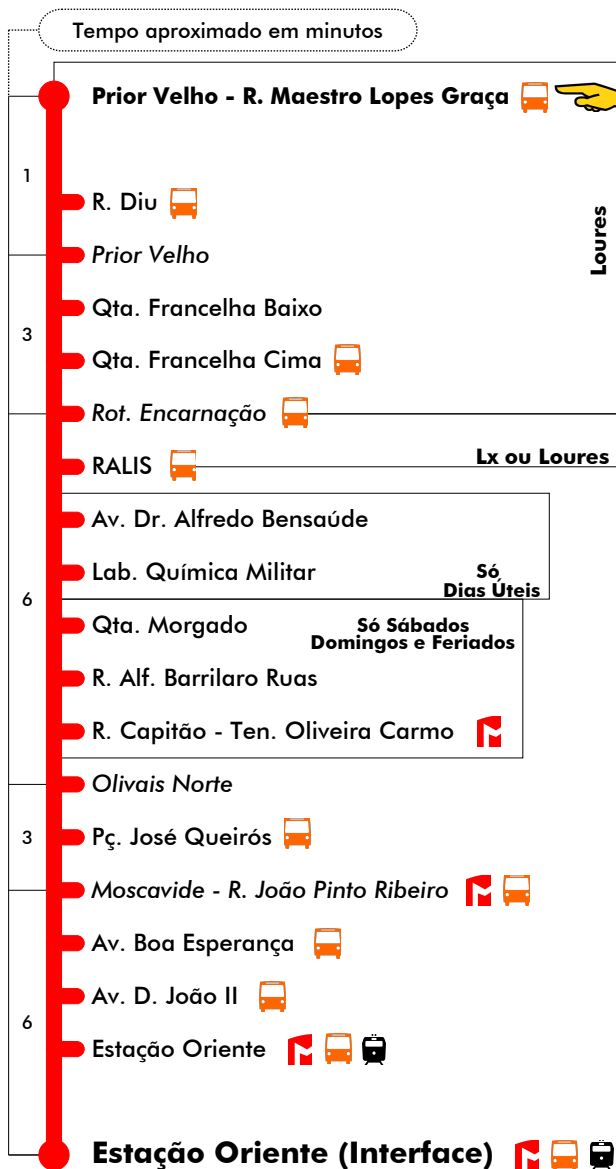

Prior Velho - Est. Oriente

725

Intervalos / Horas aproximados de passagem nesta paragem

Dias Úteis - Inverno

4	5	6	7	8	9	10	11	12	13	14	15	16	17	18	19	20	21	22	23	24	1	
25	15	05	20	10	00	15	05	20	11	03	21	13	05	20	10							
50	40	30	45	35	25	40	30	45	37	29	47	39	30	45	35							
			55		50		55				55											

Dias Úteis - Verão

4	5	6	7	8	9	10	11	12	13	14	15	16	17	18	19	20	21	22	23	24	1	
25	15	05	20	10	00	15	05	20	11	03	21	13	05	20	10							
50	40	30	45	35	25	40	30	45	37	29	47	39	30	45	35							
			55		50		55				55											

Sábados

4	5	6	7	8	9	10	11	12	13	14	15	16	17	18	19	20	21	22	23	24	1	
25	10	20	10	00	15	05	20	10	00	15	05	20	10	05	35							
	55	45	35	25	40	30	45	35	25	40	30	45	35	50								
				50		55			50		55											

Domingos e Feriados

4	5	6	7	8	9	10	11	12	13	14	15	16	17	18	19	20	21	22	23	24	1	
			10	40	25	10	05	20	10	00	15	05	20	10	05	35						
			55			40	30	45	35	25	40	30	45	35	50							
						55			50		55											

No Dia de Carnaval efetua percurso e paragens de Dias Úteis

Dias Úteis - Férias Escolares

4	5	6	7	8	9	10	11	12	13	14	15	16	17	18	19	20	21	22	23	24	1	
25	15	05	20	10	00	15	05	20	11	03	21	13	05	20	10							
50	40	30	45	35	25	40	30	45	37	29	47	39	30	45	35							
			55		50		55				55											

Dias Úteis - Agosto

4	5	6	7	8	9	10	11	12	13	14	15	16	17	18	19	20	21	22	23	24	1	
25	15	05	20	10	00	15	05	20	11	03	21	13	05	20	10							
50	40	30	45	35	25	40	30	45	37	29	47	39	30	45	35							
			55		50		55				55											

Via Qta. Morgado

Entrada em vigor: 21-02-2023

Navegante Metropolitano sempre válido
Navegante Lisboa (Lx) válido se nada indicado

Mais informações contacte:
213 613 000
atendimento@carris.pt
www.carris.pt